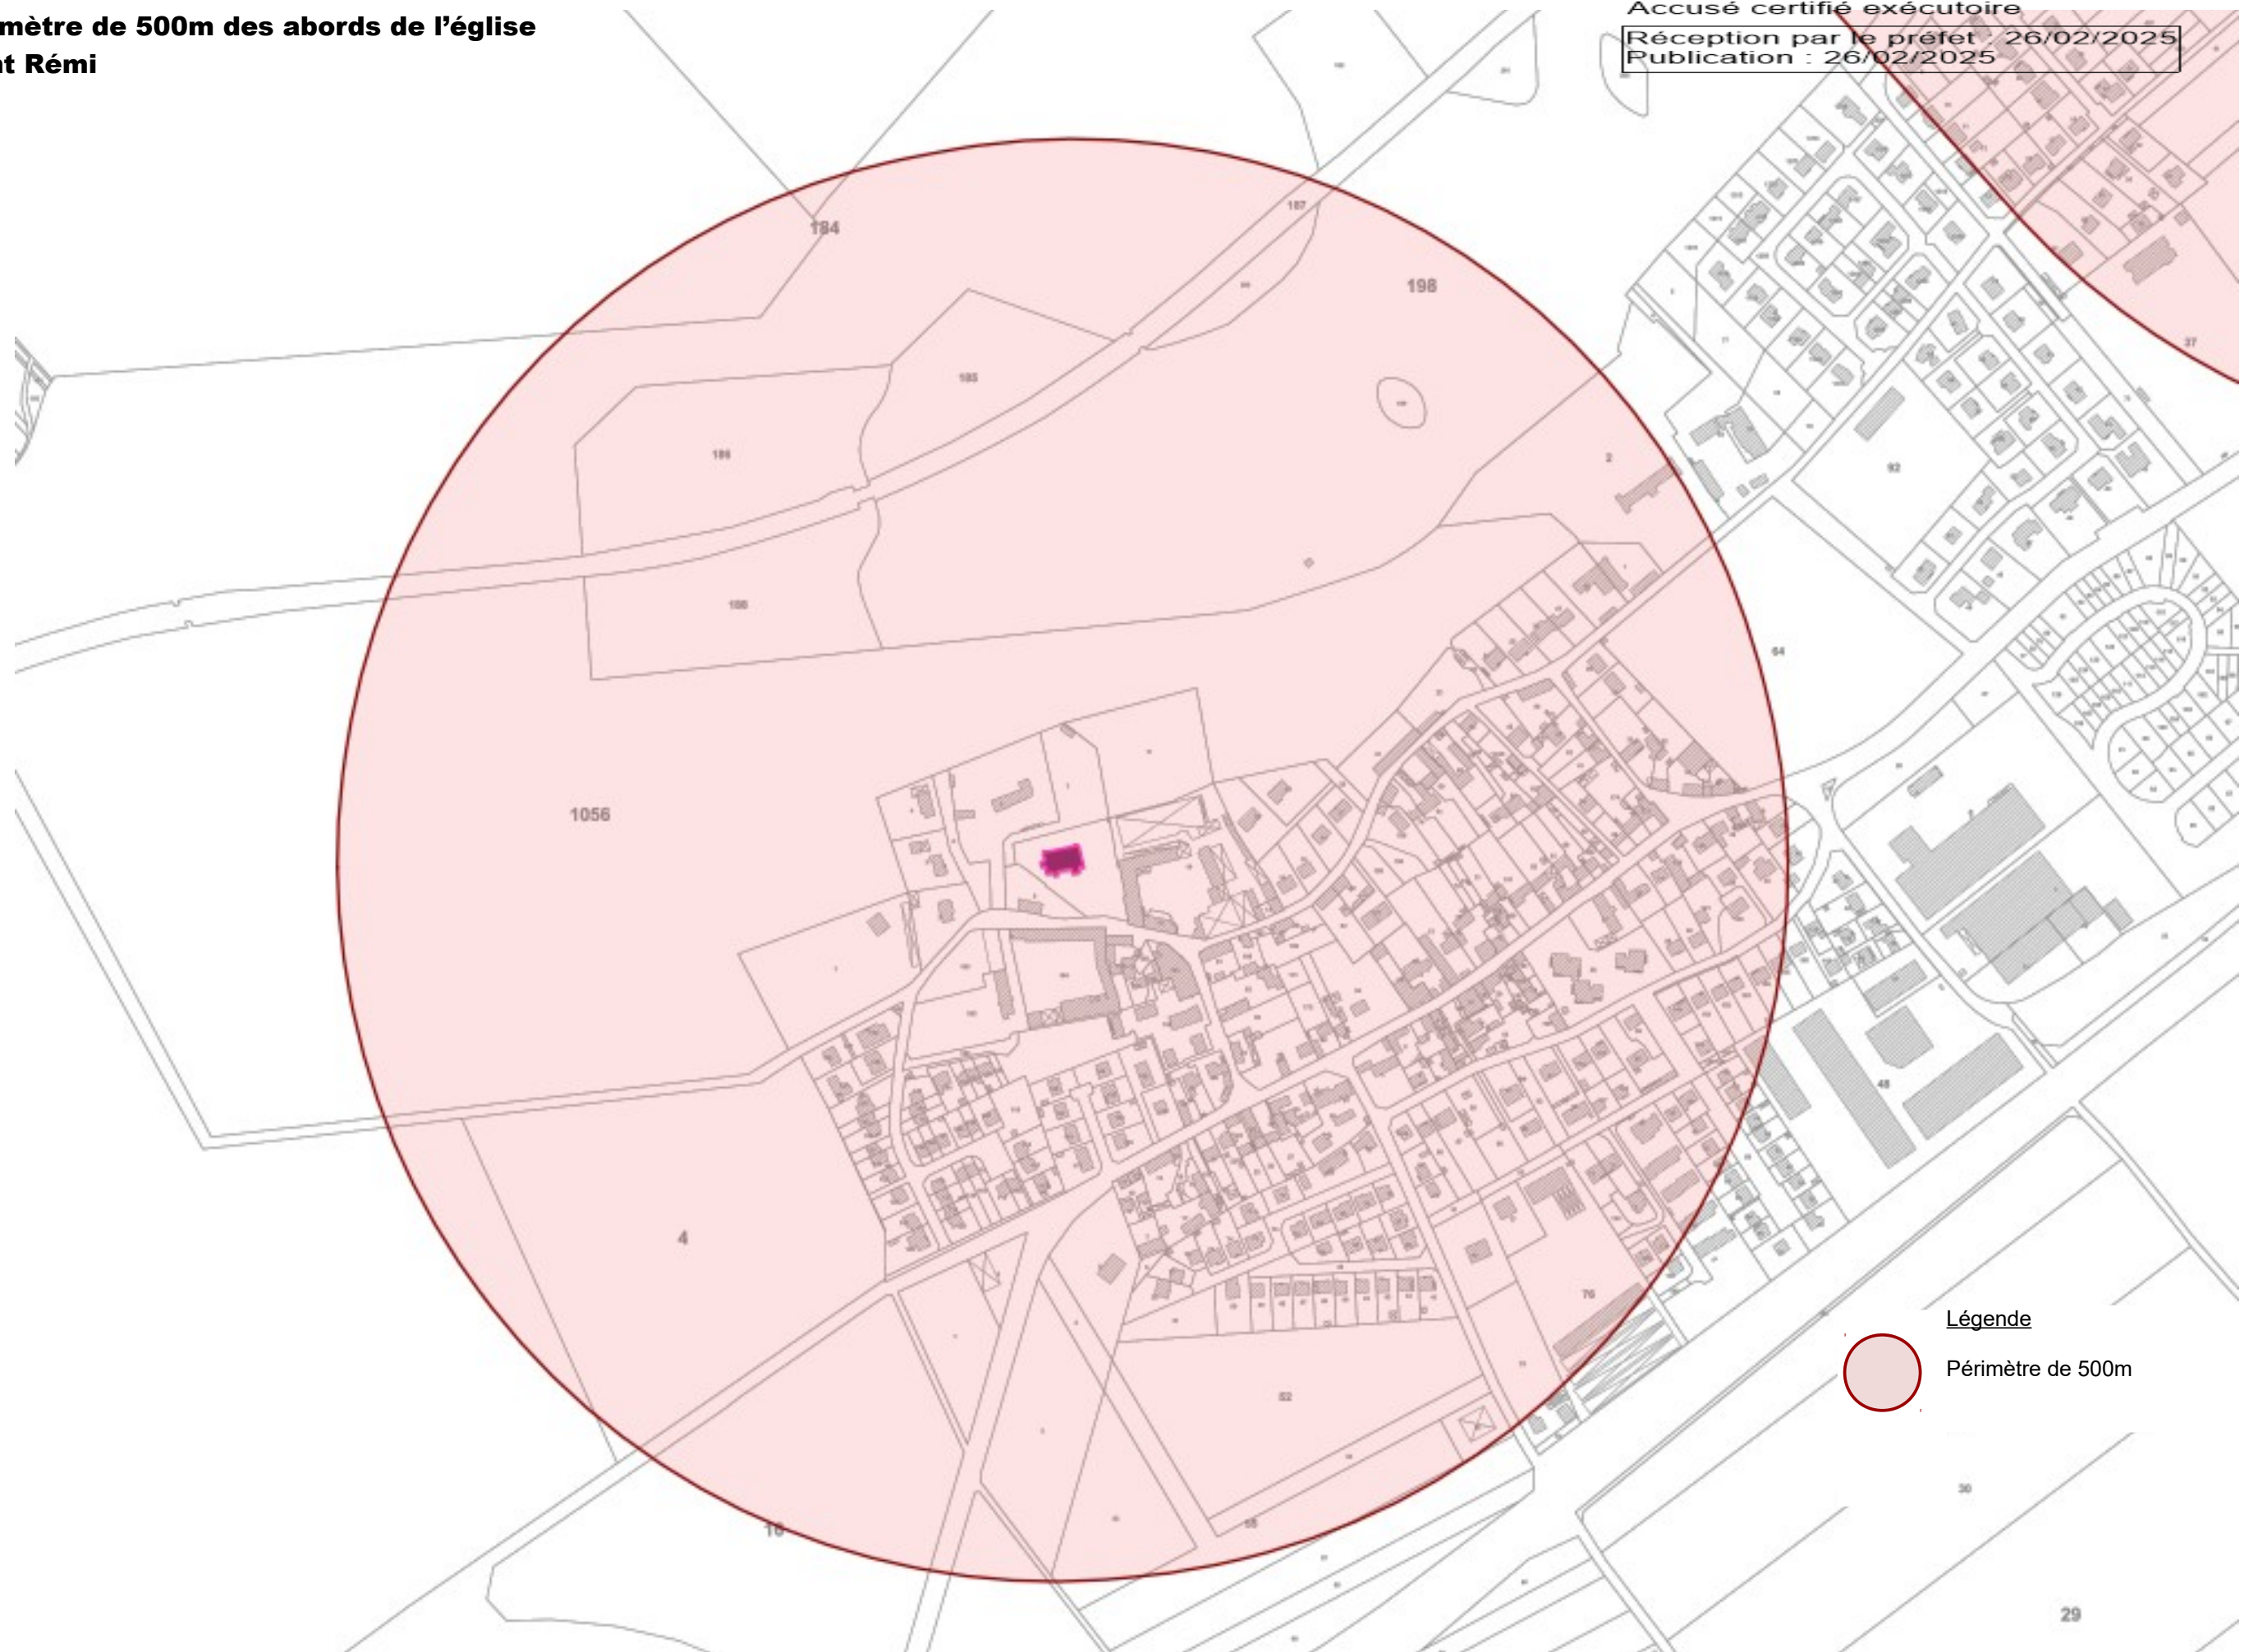

**Proposition de périmètre délimité
des abords de l'église Saint Rémi**

Accusé de réception - Ministère de l'Intérieur

091-219102449-20250213-2025-03-DE

Accusé certifié exécutoire

Réception par le préfet : 26/02/2025

Publication : 26/02/2025

Légende

 Périmètre de 500m

 Périmètre délimité des abords

**Périmètre de 500m des abords de l'église
Saint Rémi**

Accusé de réception - Ministère de l'Intérieur

091-219102449-20250213-2025-03-DE

Accusé certifié exécutoire

Réception par le préfet : 26/02/2025

Publication : 26/02/2025

Légende

Périmètre de 500m