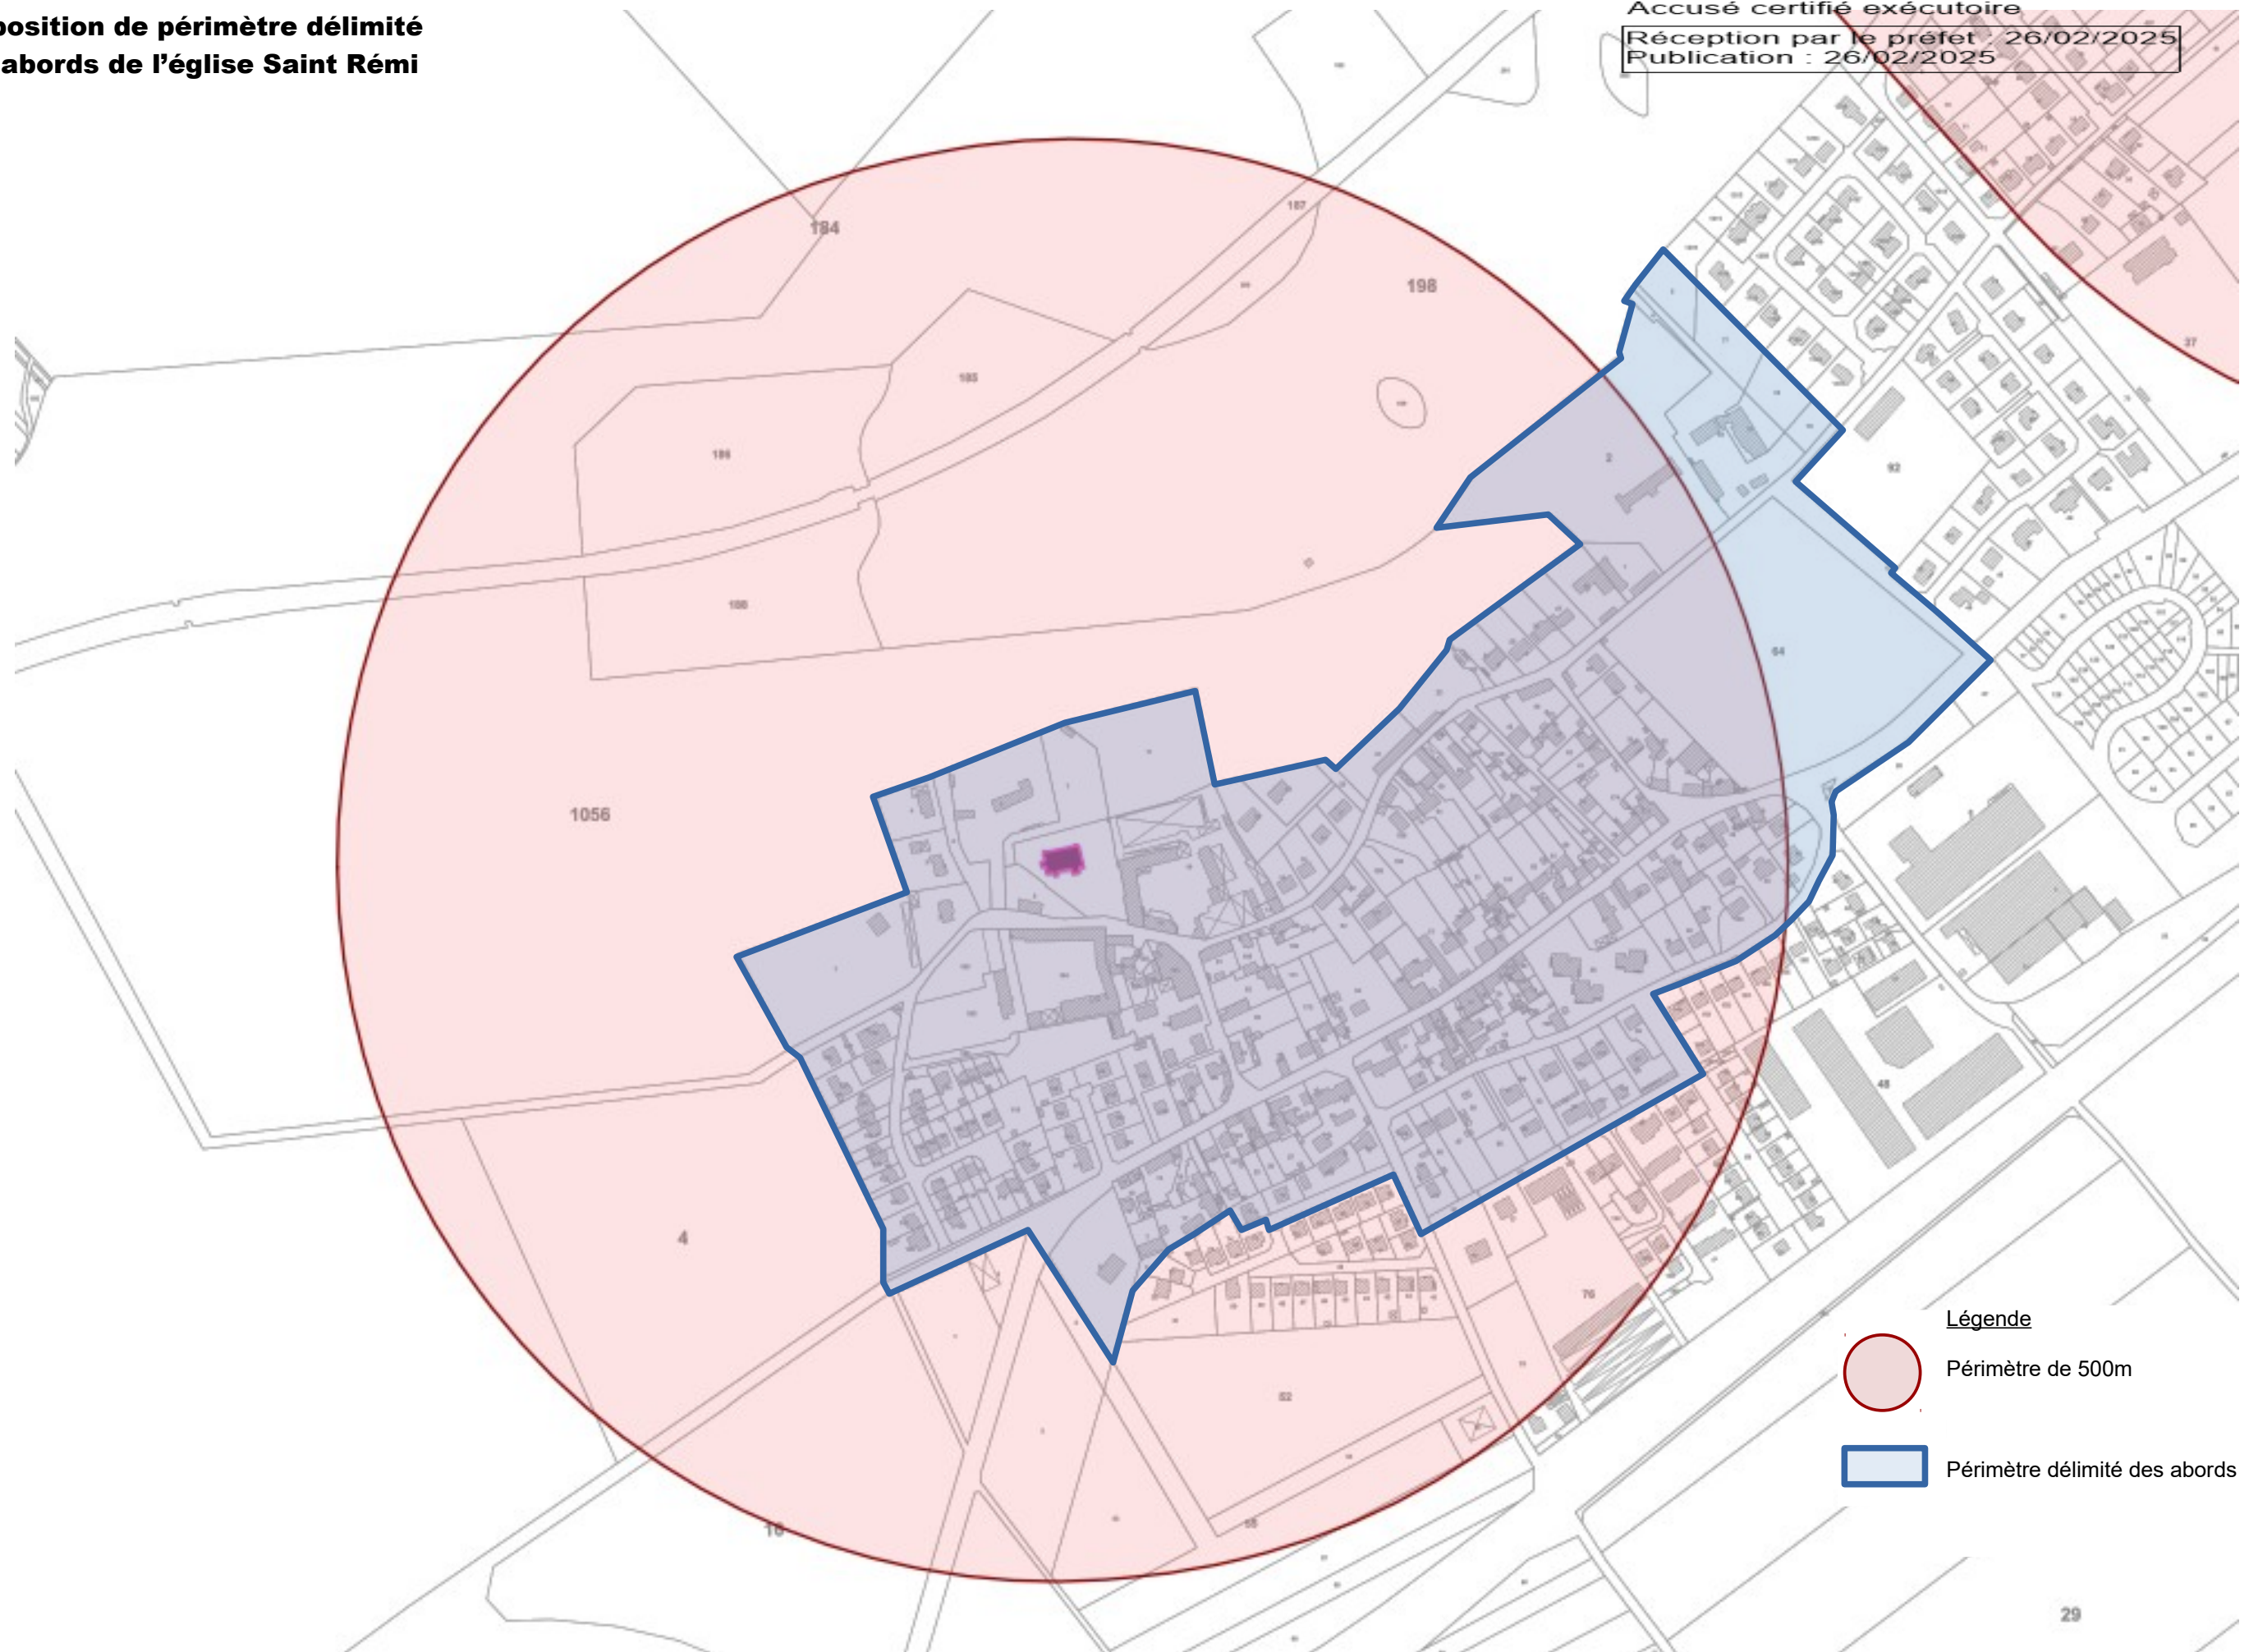

**Proposition de périmètre délimité
des abords de l'église Saint Rémi**

Accusé de réception - Ministère de l'Intérieur

091-219102449-20250213-2025-03-DE

Accusé certifié exécutoire

Réception par le préfet : 26/02/2025

Publication : 26/02/2025

Légende

 Périmètre de 500m

 Périmètre délimité des abords

**Périmètre de 500m des abords de l'église
Saint Rémi**

Accusé de réception - Ministère de l'Intérieur

091-219102449-20250213-2025-03-DE

Accusé certifié exécutoire

Réception par le préfet : 26/02/2025

Publication : 26/02/2025

Légende

Périmètre de 500m